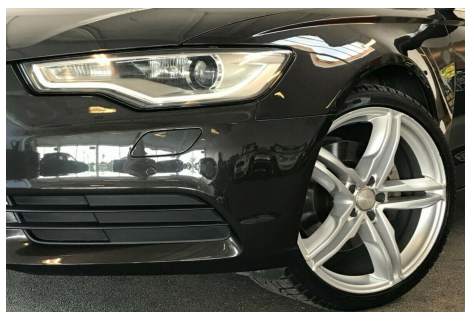

Audi A6 3,0 · TDi 245 Avant quattro S-tr.

Pris: 254.900,-

Type:	Personvogn
Modelår:	2014
1. indreg:	10/2013
Kilometer:	188.000 km.
Brændstof:	Diesel
Farve:	
Antal døre:	5

aut.gear/tiptronic S-tronic · fjernlys assistent · sports læderkabine m. el.just lændestøtte · bi-xenonlys · navigation · 20" alufælge · 2 zone klima · køl i handskerum · nøglefri betjening · fartpilot · LED kørellys · regnsensor · sædevarme · parkeringssensor for/bag · service ok · nyserviceret v. 185.000 km · NYSYNET · kørecomputer · infocenter · auto. nedbl. bakspejl · håndfrit til mobil · bluetooth · cd/radio m. aux/usb/sd-kort · læder multifunktionsrat · el-spejle m/varme · automatisk start/stop · elektrisk parkeringsbremse · læder armlæn · isofix · bagagerumsdækken · kopholder · splitbagsæde · tågelygter · automatisk lys · 8 airbags · esp · alu tagræling · tonede ruder · diesel partikel filter · svingbart træk (elektrisk) Billig finansiering med og uden udbetaling. Lån via Santander - AL-finans - Accept-Auto - Ikano og Resurs Bank. Udvidet garanti i op til 24 mdr. via Cargarantie. Omgående levering også i weekender. (Vi udleverer nummerplader) Video-fremvisning af alle vore biler. Mulighed for levering og fremvisning af vore biler i hele landet. Undgå at køre forgæves – ring gerne i forvejen.

Motor	Ydelse	Transmission	Mål	Økonomi
Volume: 3,0	Effekt: 245 HK.	Baghjulstræk	Længde: 493 cm.	Tank: 75 l.
Cylinder: 6	Moment: 500	Gear: Automatgear	Bredde: 187 cm.	Km/l: 16,9 l.
Antal ventiler: 24	Topfart: 243 ktm/t.		Højde: 146 cm	Ejeravgift:
	0-100 km/t.: 6,3 sek.		Vægt: 1.790 kg.	DKK 7.060