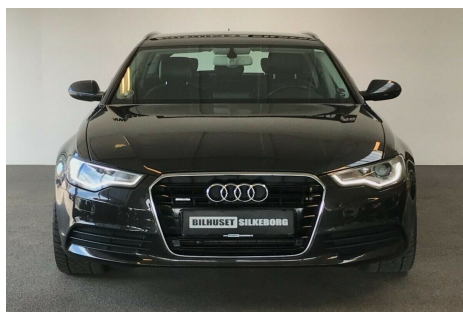

Audi A6 3,0 · TDi 245 Avant quattro S-tr.

Pris: 254.900,-

Type:	Personvogn
Modelår:	2014
1. indreg:	10/2013
Kilometer:	188.000 km.
Brændstof:	Diesel
Farve:	
Antal døre:	5

aut.gear/tiptronic S-tronic · fjernlys assistent · sports læderkabine m. el.just lændestøtte · bi-xenonlys · navigation · 20" alufælge · 2 zone klima · køl i handskerum · nøglefri betjening · fartpilot · LED kørellys · regnsensor · sædevarme · parkeringssensor for/bag · service ok · nyserviceret v. 185.000 km · NYSYNET · kørecomputer · infocenter · auto. nedbl. bakspejl · håndfrit til mobil · bluetooth · cd/radio m. aux/usb/sd-kort · læder multifunktionsrat · el-spejle m/varme · automatisk start/stop · elektrisk parkeringsbremse · læder armlæn · isofix · bagagerumsdækken · kopholder · splitbagsæde · tågelygter · automatisk lys · 8 airbags · esp · alu tagræling · tonede ruder · diesel partikel filter · svingbart træk (elektrisk) Billig finansiering med og uden udbetaling. Lån via Santander - AL-finans - Accept-Auto - Ikano og Resurs Bank. Udvidet garanti i op til 24 mdr. via Cargarantie. Omgående levering også i weekender. (Vi udleverer nummerplader) Video-fremvisning af alle vore biler. Mulighed for levering og fremvisning af vore biler i hele landet. Undgå at køre forgæves – ring gerne i forvejen.

Motor	Ydelse	Transmission	Mål	Økonomi
Volume: 3,0	Effekt: 245 HK.	Baghjulstræk	Længde: 493 cm.	Tank: 75 l.
Cylinder: 6	Moment: 500	Gear: Automatgear	Bredde: 187 cm.	Km/l: 16,9 l.
Antal ventiler: 24	Topfart: 243 ktm/t.		Højde: 146 cm	Ejeravgift:
	0-100 km/t.: 6,3 sek.		Vægt: 1.790 kg.	DKK 7.060