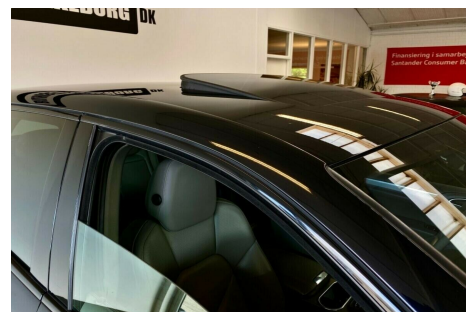

Porsche Cayenne S 4,8 · Tiptr.

Pris: 489.800,-

Type:	Personvogn
Modelår:	2012
1. indreg:	02/2012
Kilometer:	176.000 km.
Brændstof:	Benzin
Farve:	
Antal døre:	5

Sport interiør pakke · exterør pakke · luftventilerede 14 vejs læder komfortsæder m. memory · el soltag · BOSE surround soundsystem · sport udstødningssystem m. spjældfunkt. · aktiv luftundervogn m. niveauregulering · blindvinkel assistent · vognbaneassistent · navigation m. touchscreen · LED for+baglygter · el opvarmet rat · aut.gear/tiptronic 8 trins · orig. motorvarmer · bi-xenon m. porsche dynamic light system · sports rat m. multifunktion og paddleshifte · 4 zone klima · sædevarme · el betjent bagklap · elektrisk parkeringsbremse · skiltegenkendelse · musikstreaming via bluetooth · håndfrit til mobil · parkeringssensor for+bag · regnsensor · el justerbar ratstamme · matsorte afgangsrør · auto. nedbl. bakspejl · varme i forrude · infocenter · kørecomputer · fartpilot · adaptiv servostyring plus · el-klapbare sidespejle m. varme · isofix · læderarm læn for+bag · automatisk start/stop · dæktryksmåler · sportspedaler i rustfri · automatisk lys · 8 airbags · alarm · indstigningslister i børstet stål · cd/radio m. cd-boks og audio interface · fører assistent pakke med Park-assist · bil tracking system · mørktonede ruder i bag · højglans interiør+exterør pakke · justerbare bagsæder · udvidet brændstoftank 100 liter · NYSYNET · service ok - fuld service hos Porsche. mindre merpris for helt nye monterede 21" alufælge · Fremtræder yderst velholdt og velkørende!